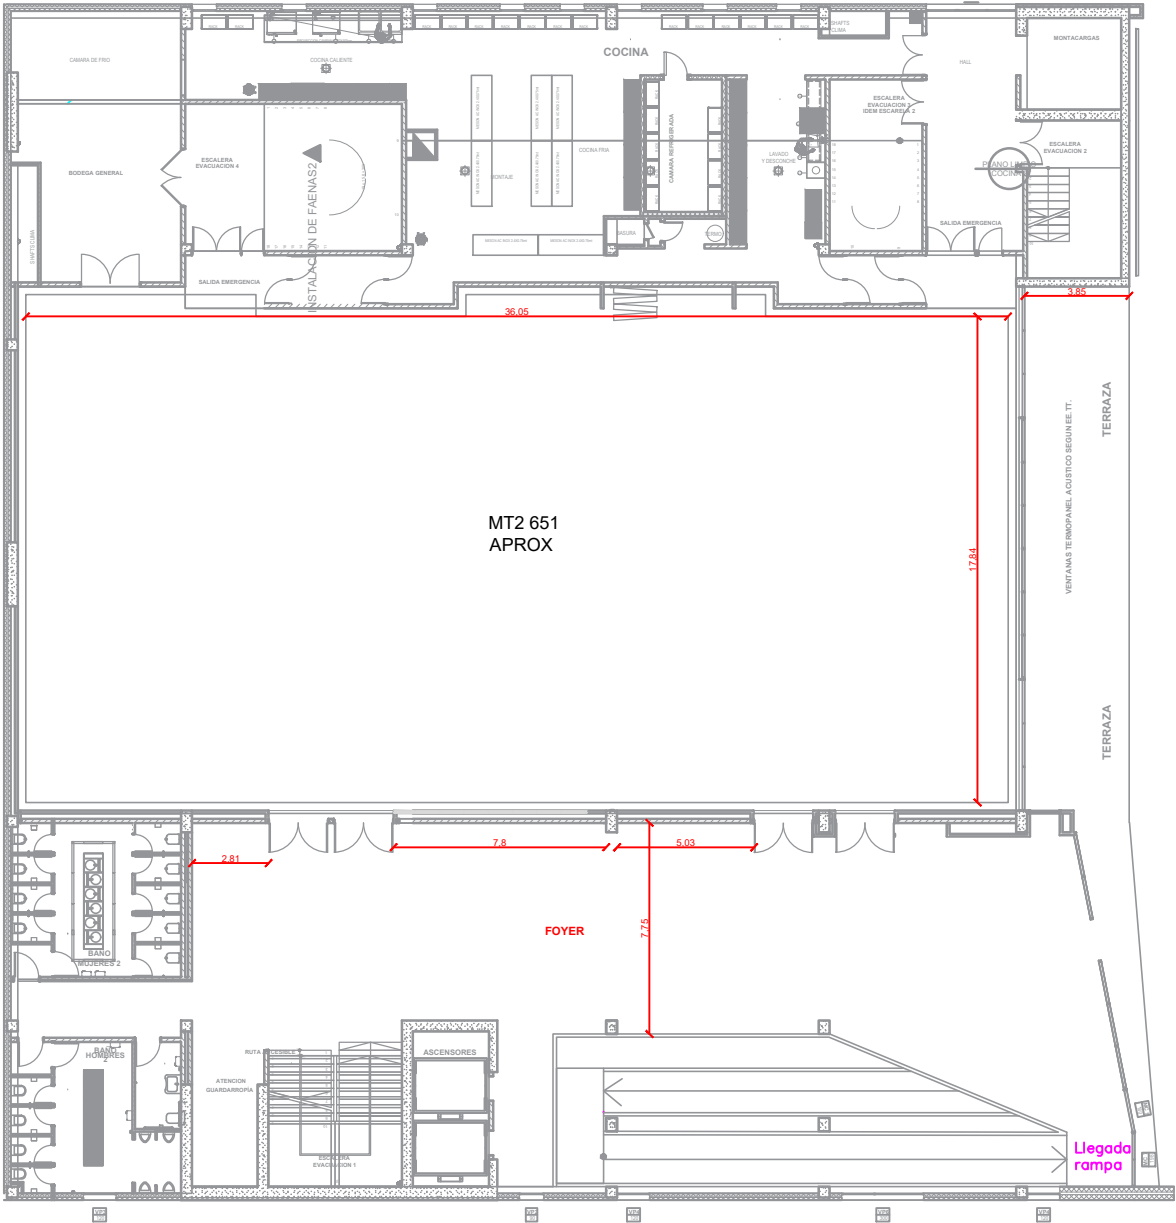

Salón Alerce 3 Piso

Cena 450
Auditorio 700
Escuela 320

Altura Salón 7,80
Altura Vigas 7,00

Puertas Salón
AL 2.44 x A 2.06

Puertas Terraza
AL 2.40 x A 2.00